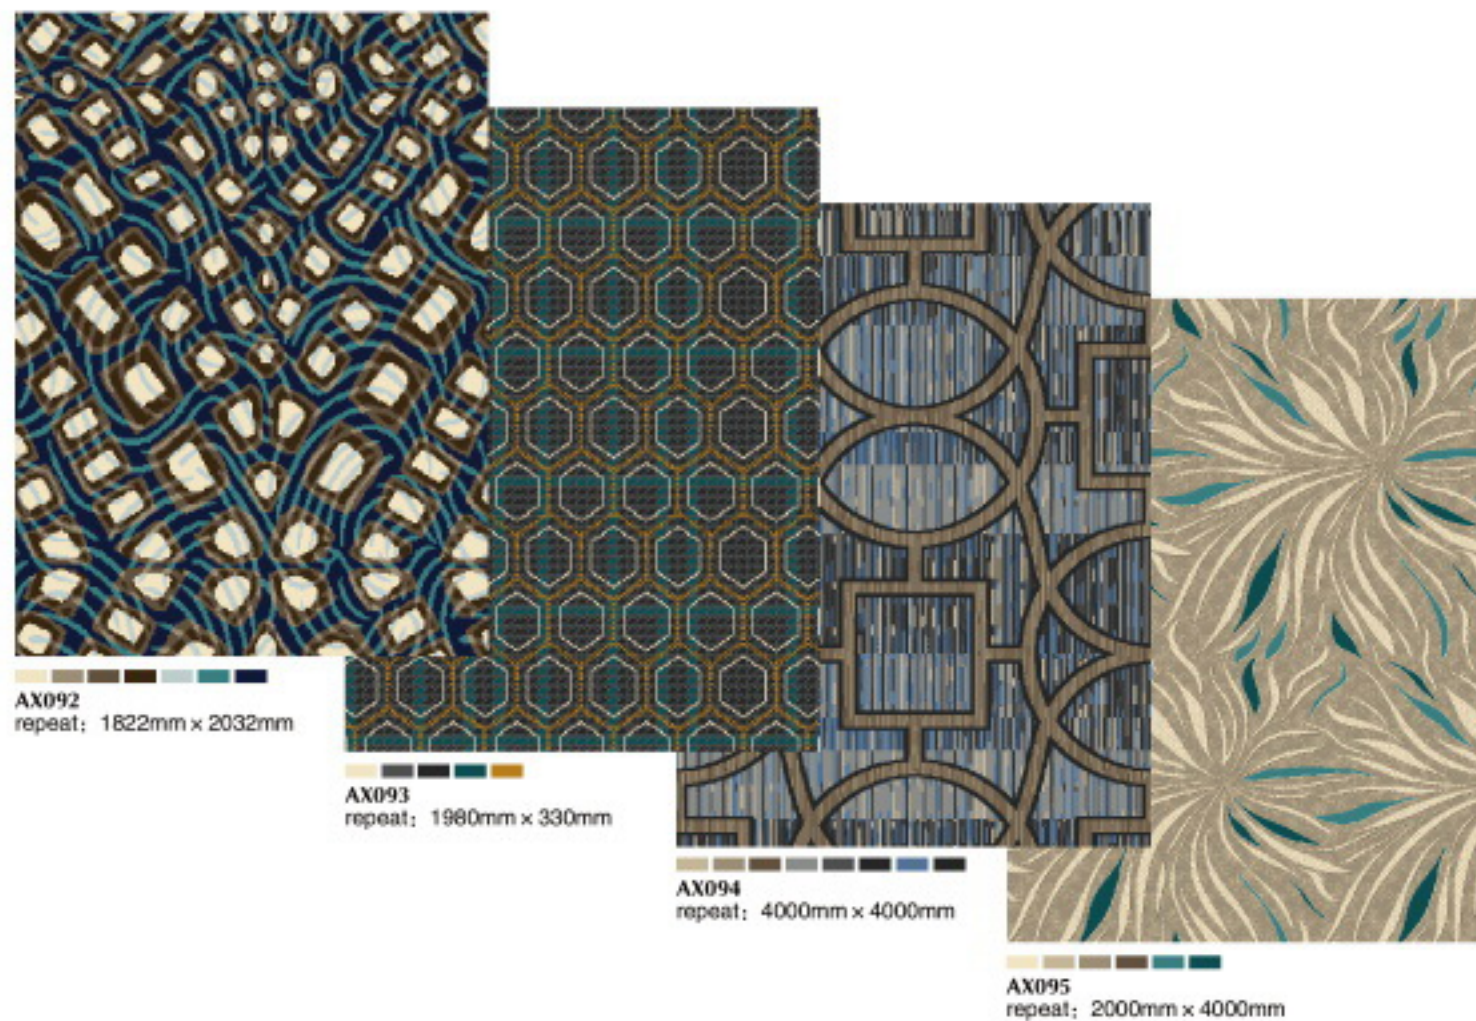

## 设计 · 线条

*Design · line*

绘画造型及艺术生命的表现手段

AX089  
repeat: 2000mm x 2000mm

AX090  
repeat: 2000mm x 2136mm

AX091  
repeat: 4660mm x 4000mm

AX096  
repeat: 12000mm x 4230mm

AX097  
repeat: 4000mm x 1618mm